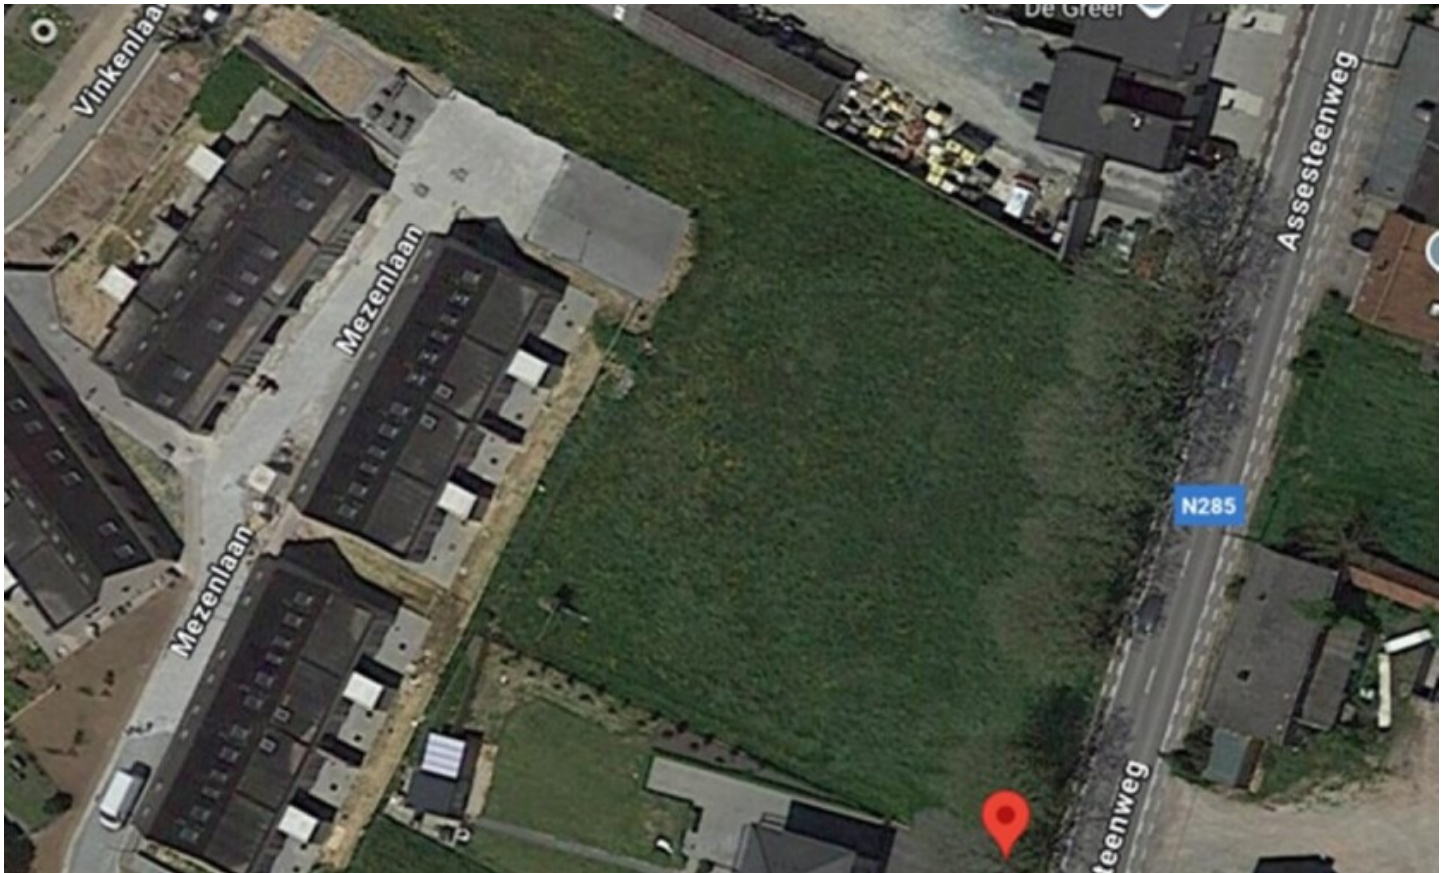

Disponibilité: à l'acte

Surf. Terrain: 638m²

Quartier: banlieue

Description

Finances

Prix: Faire offre à partir de € 205.500,00

Sous régime TVA: Non

Disponible: à l'acte

Bâtiment

État: Bon état

Localisation géographique

Environnement: Banlieue, résidentiel

Terrain

Superficie terrain: 638,00 m²

Techniques

Egouts: Oui