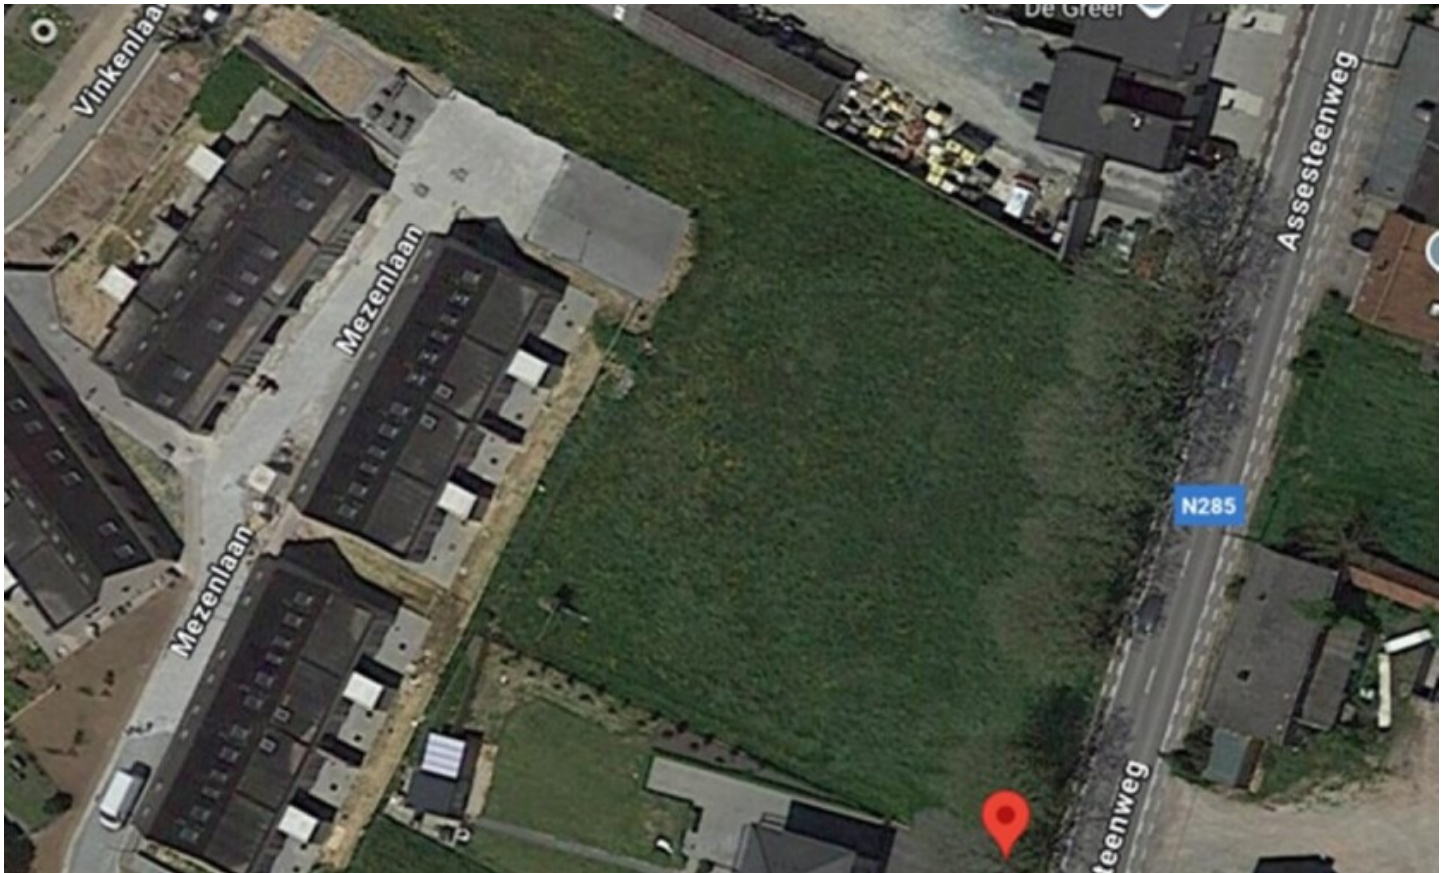

Disponibilité: à l'acte

Surf. Terrain: 613m²

Quartier: banlieue

Description

Finances

Prix: Faire offre à partir de € 197.400,00

Sous régime TVA: Non

Disponible: à l'acte

Bâtiment

État: Bon état

Localisation géographique

Environnement: Banlieue, résidentiel

Terrain

Superficie terrain: 613,00 m²

Techniques

Egouts: Oui