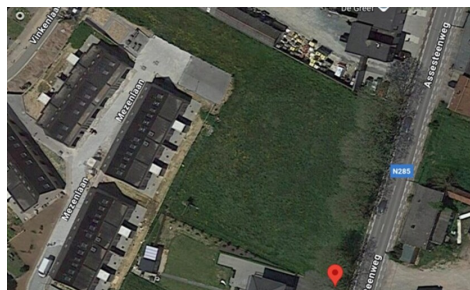

## A vendre - Terrain à bâtir

Assesteenweg 266 B+, 1740 Ternat

Faire offre à partir de € 181.600

Ref. 6622016

Disponibilité: à l'acte

Surf. Terrain: 564m<sup>2</sup>

Quartier: banlieue